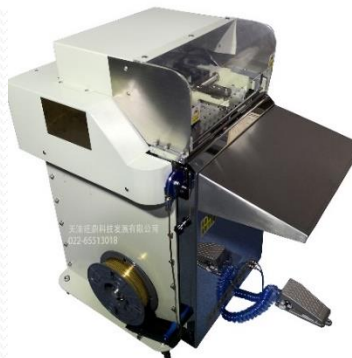

公司简介

天津旺鼎科技发展有限公司成立于2012年2月，

是一家以研发、生产、销售、售后为一体的新型科技企业。公司遵循以科学的管理理念，高品质的产品要求，来满足广大客户的要求，我们会不断的努力，锐意进取，为标榜企业做出应有的努力和贡献。

服务宗旨：

品质第一 服务第一 客户第一

经营理念：

共存 共赢 共勉 共进

机器专用扎口彩带

主要
产品

联络•订购

视频•网购 阿里巴巴旺铺 <https://shop1407989611210.1688.com/>