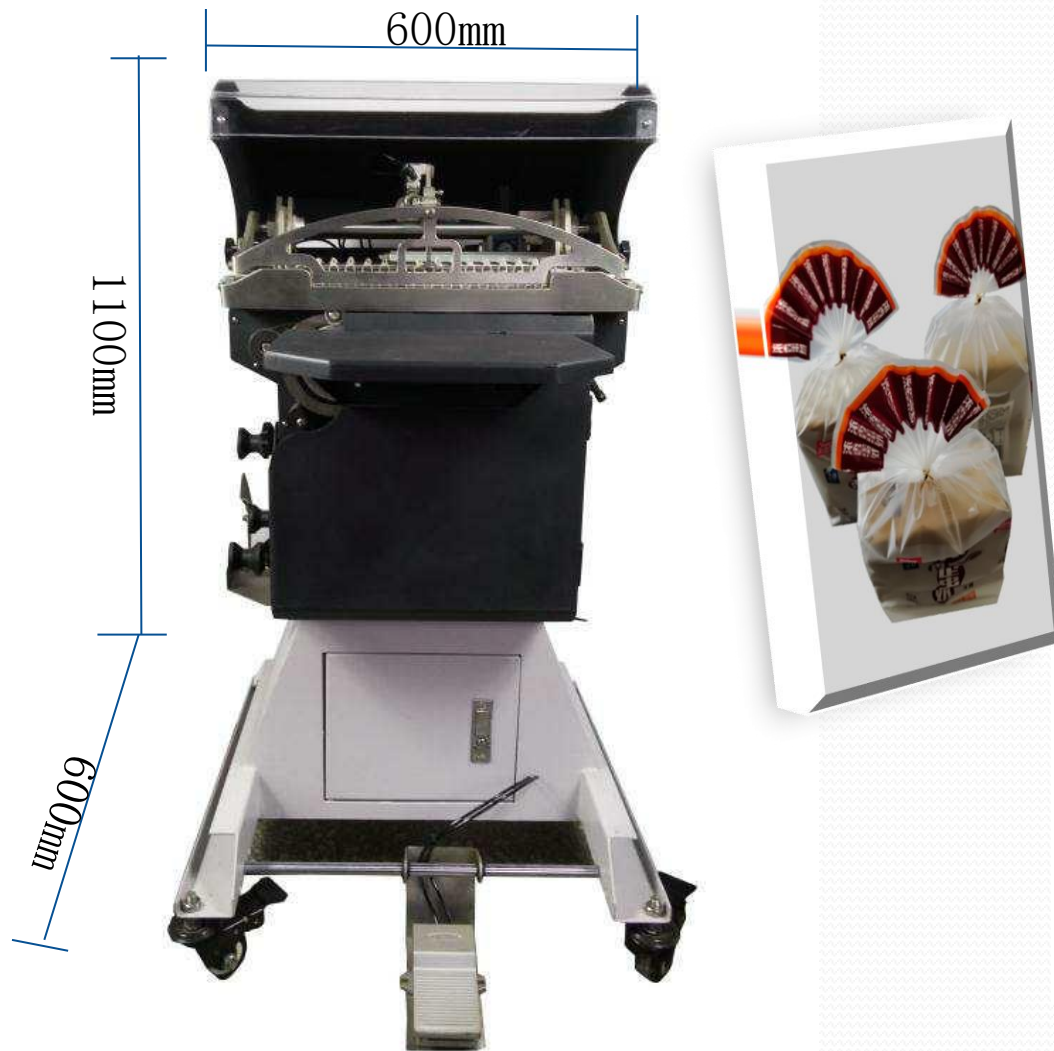

扇形扎口机

WD-ZS1201

机器特点

- 设计精巧
- 占地面积小
- 纯气动操作
- 提高工作效率
- 机器能够快速的
- 折花，裁切，扭结
- 一次性的完成

技术参数

气压气量	0.5兆帕6.5标升
包装能力	最大40次/分钟
包装尺寸	袋口最大300mm
扎带宽度	4mm
设备规格	600X600X580(mm)
设备重量	70Kg

适用范围

适用于面包、糕点、糖果、休闲食品等外包装的捆扎，以及各种工艺品和袋装食品的外包装袋捆扎；电源线，数据线和视频线的捆扎。

联络●订购

扇形扎口机

WD-T1500

机器特点

- 设计精巧
- 占地面积小
- 纯气动操作
- 提高工作效率
- 机器能够快速的
- 折花，裁切，扭结
- 一次性的完成

技术参数

气压气量	0.5兆帕6.5标升
包装能力	最大40次/分钟
包装尺寸	最大宽度250
扎带宽度	4mm
设备规格	600 × 600 × 1100
设备重量	40Kg

适用范围

适用于面包、糕点、糖果、休闲食品等外包装的捆扎，以及各种工艺品和袋装食品的外包装袋捆扎；电源线，数据线和视频线的捆扎。

联络•订购

自动扎口机

WD-ZS1802

技术参数

机器特点

机器规格	550 x 230 x 330mm
机器电压	220-250V
机器功率	200W

- 捆扎直径10mm
- Plc 控制、捆扎长短和圈数可以调节节省耗材
- 机器能够快速的捆扎
- 每分钟30次节省人工

铝丝扎口机

WD-ZS1901

机器特点

- 设计精巧
- 占地面积小
- 连续快速操作
- 提高工作效率
- 节省耗材
- 一1.2秒钟一次

技术参数

规格尺寸	355*465*265
设备重量	15kg
设备电压	220v
设备功率	120W
扎丝直径	5-8mm

适用范围

适用于面包、糕点、糖果、休闲食品等外包装的捆扎，以及各种工艺品和袋装食品的外包装袋捆扎；电源线，数据线和视频线的包装袋捆扎。