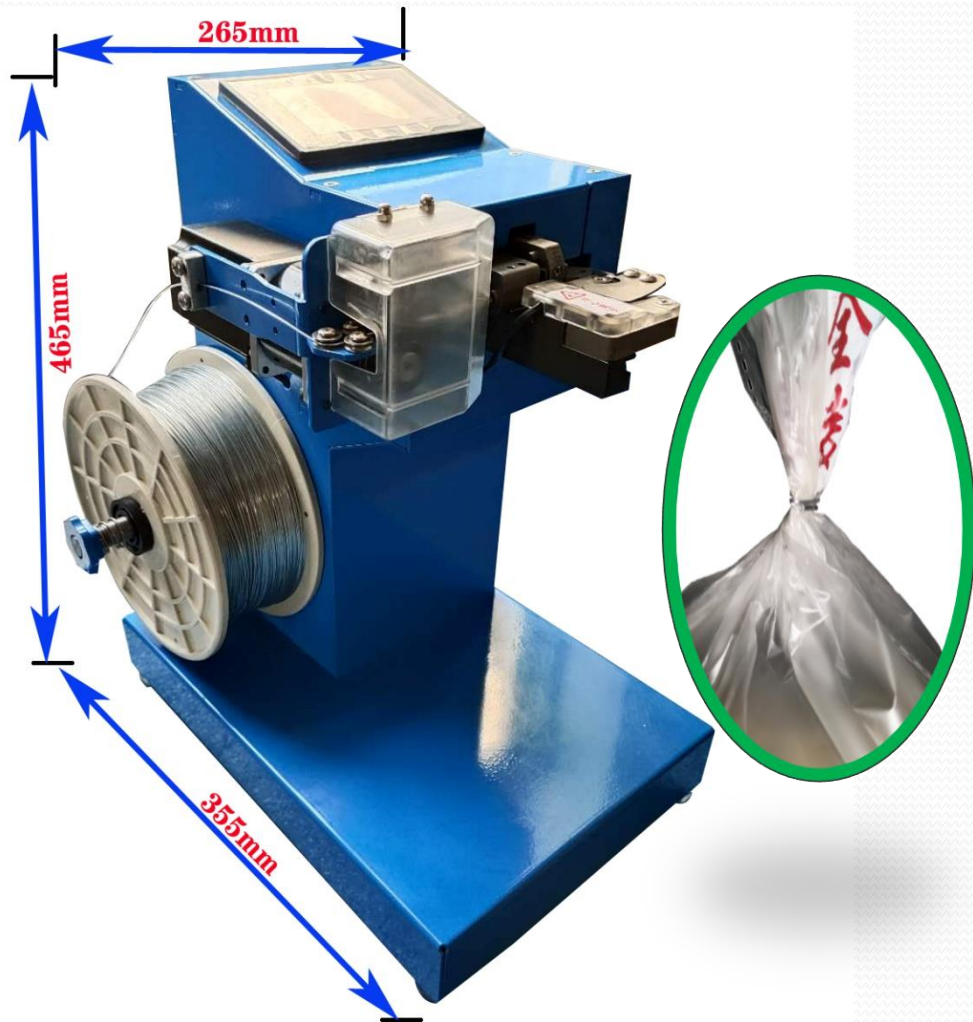

适用范围

适用于面包、糕点、糖果、休闲食品等外包装的捆扎，以及各种工艺品和袋装食品的外包装袋捆扎；电源线，数据线和视频线的捆扎。

联络•订购

自动封口机

WD-ZS1902

机器特点

- 设计精巧
- 占地面积小
- 连续封口操作
- 提高工作效率
- 封口深度可以到达7cm

技术参数

机器规格	900*1080*520
设备重量	45kg
电 压	220v
功 率	120w
封口速度	15米/分钟

适用范围

适用于面包、糕点、糖果、休闲食品等外包装的封口，以及各种工艺品和袋装食品的外包装袋封口；电源线，数据线和视频线的封口。

联络•订购

☰ 开袋机

WD-ZS1901

适用范围

- 吐司、面包、糕点
休闲食品的装袋
- 冰块、水果、五金
工艺品的装袋

技术参数

机器规格	880 × 450 × 300(mm)
机器重量	15kg
机器电压	220V
机器功率	100W

机器特点

特点：16英寸开口 气流开袋器和填料，每分钟开袋60次，采用平稳，静音风扇电机快速开袋口和填装物品。可调节袋口宽度。恒定气流会逐个打开袋口方便填装，提高增加装袋的速度。

联络•订购

视频•网购 天津旺鼎科技发展有限公司_阿里巴巴旺铺 <https://shop1407989611210.1688.com/>

铝丝扎口机

WD-ZS1901

机器特点

- 设计精巧
- 占地面积小
- 连续快速操作
- 提高工作效率
- 节省耗材
- 一1.2秒钟一次

技术参数

规格尺寸	355*465*265
设备重量	15kg
设备电压	220v
设备功率	120W
扎丝直径	5-8mm

适用范围

适用于面包、糕点、糖果、休闲食品等外包装的捆扎，以及各种工艺品和袋装食品的外包装袋捆扎；电源线，数据线和视频线的包装袋捆扎。