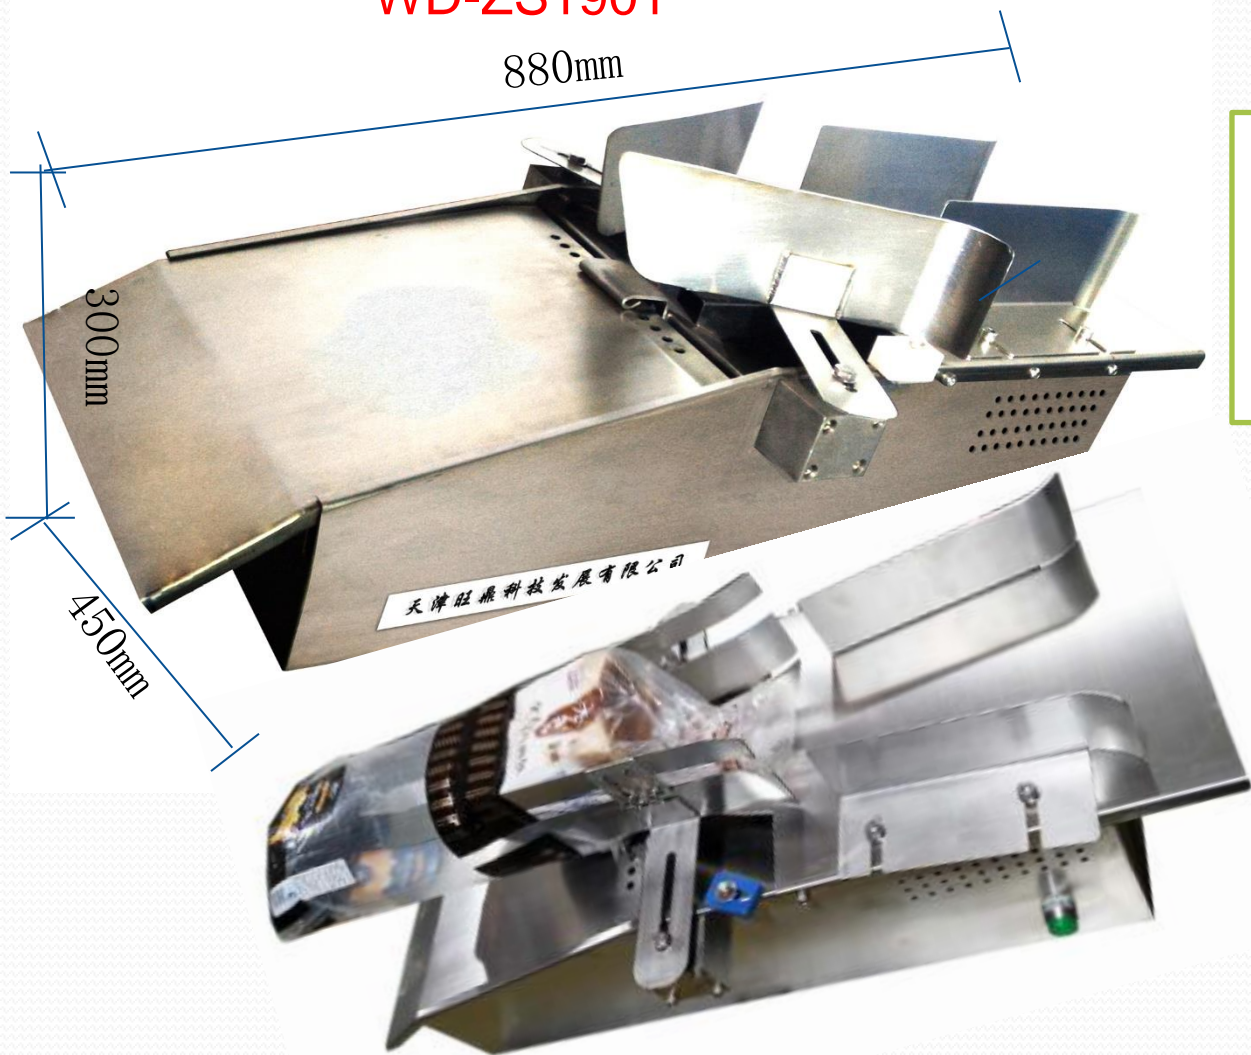

适用于面包、糕点、糖果、休闲食品等外包装的捆扎，以及各种工艺品和袋装食品的外包装袋捆扎；电源线，数据线和视频线的捆扎。

联络•订购

自动扎口机

WD-ZS1802

技术参数

机器特点

机器规格	550 x 230 x 330mm
机器电压	220-250V
机器功率	200W

- 捆扎直径10mm
- Plc 控制、捆扎长短和圈数可以调节节省耗材
- 机器能够快速的捆扎
- 每分钟30次节省人工

适用范围

适用于面包、糕点、糖果、休闲食品等外包装的捆扎，以及各种工艺品和袋装食品的外包装袋捆扎；电源线，数据线和视频线的捆扎。

联络•订购

自动封口机

WD-ZS1902

机器特点

- 设计精巧
- 占地面积小
- 连续封口操作
- 提高工作效率
- 封口深度可以到达7cm

技术参数

机器规格	900*1080*520
设备重量	45kg
电 压	220v
功 率	120w
封口速度	15米/分钟

适用范围

适用于面包、糕点、糖果、休闲食品等外包装的封口，以及各种工艺品和袋装食品的外包装袋封口；电源线，数据线和视频线的封口。

联络•订购

☰ 开袋机

WD-ZS1901

适用范围

- 吐司、面包、糕点
休闲食品的装袋
- 冰块、水果、五金
工艺品的装袋

铝丝扎口机

WD-ZS1901

机器特点

- 设计精巧
- 占地面积小
- 连续快速操作
- 提高工作效率
- 节省耗材
- 一1.2秒钟一次

技术参数

规格尺寸	355*465*265
设备重量	15kg
设备电压	220v
设备功率	120W
扎丝直径	5-8mm

适用范围

适用于面包、糕点、糖果、休闲食品等外包装的捆扎，以及各种工艺品和袋装食品的外包装袋捆扎；电源线，数据线和视频线的包装袋捆扎。