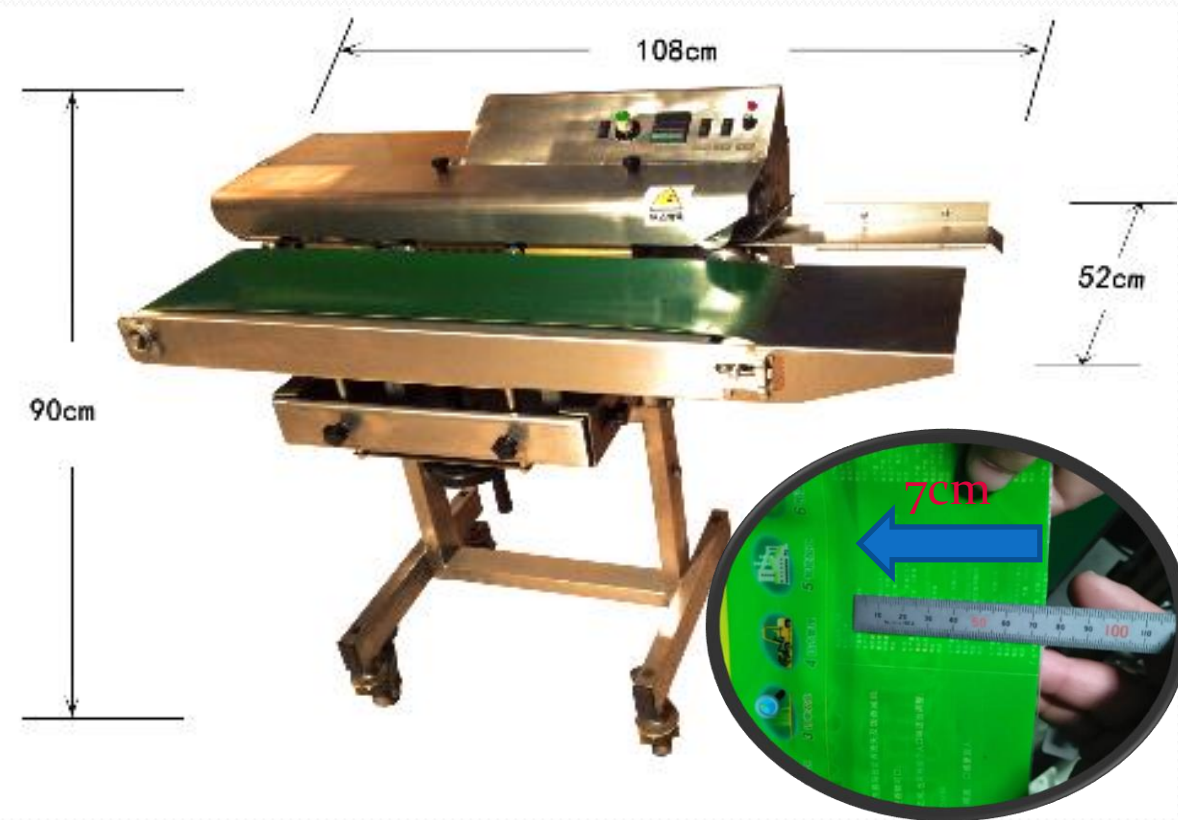

适用于面包、糕点、糖果、休闲食品等外包装的捆扎，以及各种工艺品和袋装食品的外包装袋捆扎；电源线，数据线和视频线的捆扎。

联络•订购

自动扎口机

WD-ZS1802

技术参数

机器特点

机器规格	550 x 230 x 330mm
机器电压	220-250V
机器功率	200W

- 捆扎直径10mm
- Plc 控制、捆扎长短和圈数可以调节节省耗材
- 机器能够快速的捆扎
- 每分钟30次节省人工

适用范围

适用于面包、糕点、糖果、休闲食品等外包装的捆扎，以及各种工艺品和袋装食品的外包装袋捆扎；电源线，数据线和视频线的捆扎。

联络•订购

自动封口机

WD-ZS1902

机器特点

- 设计精巧
- 占地面积小
- 连续封口操作
- 提高工作效率
- 封口深度可以到达7cm

技术参数

机器规格	900*1080*520
设备重量	45kg
电 压	220v
功 率	120w
封口速度	15米/分钟

适用范围

适用于面包、糕点、糖果、休闲食品等外包装的封口，以及各种工艺品和袋装食品的外包装袋封口；电源线，数据线和视频线的封口。

联络•订购

☰ 开袋机

WD-ZS1901

适用范围

- 吐司、面包、糕点
休闲食品的装袋
- 冰块、水果、五金
工艺品的装袋

铝丝扎口机

WD-ZS1901

机器特点

- 设计精巧
- 占地面积小
- 连续快速操作
- 提高工作效率
- 节省耗材
- 一1.2秒钟一次

技术参数

规格尺寸	355*465*265
设备重量	15kg
设备电压	220v
设备功率	120W
扎丝直径	5-8mm

适用范围

适用于面包、糕点、糖果、休闲食品等外包装的捆扎，以及各种工艺品和袋装食品的外包装袋捆扎；电源线，数据线和视频线的包装袋捆扎。