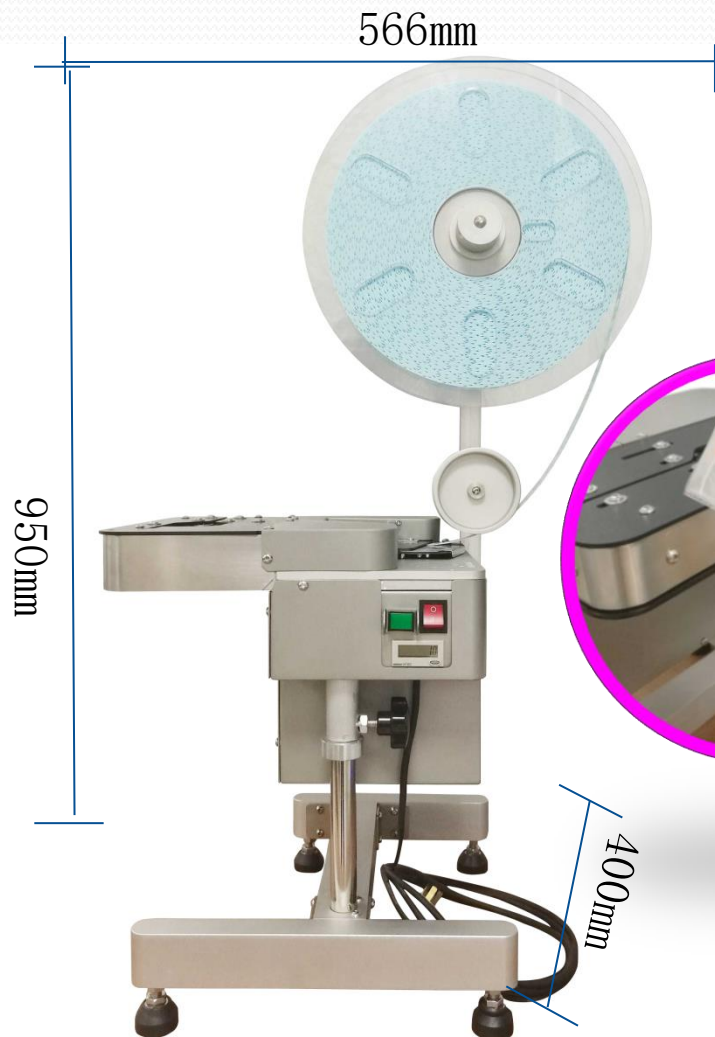

铝丝扎口机

WD-ZS1901

机器特点

- 设计精巧
- 占地面积小
- 连续快速操作
- 提高工作效率
- 节省耗材
- 一1.2秒钟一次

技术参数

规格尺寸	355*465*265
设备重量	15kg
设备电压	220v
设备功率	120W
扎丝直径	5-8mm

适用范围

适用于面包、糕点、糖果、休闲食品等外包装的捆扎，以及各种工艺品和袋装食品的外包装袋捆扎；电源线，数据线和视频线的包装袋捆扎。

联络•订购

塑料卡口机

WD-ZS2001

机器特点

- 可包装不同大小的产品，比如面包、蔬菜、水果；
- 能通过金属检测仪达到食品安全标准；
- 可打印日期，价格等，系统每天自动更新日期；
- 激光打印的寿命更长，而且使用更方便，环保(零)耗材(零)成本。

技术参数

尺寸 / Size (LXWXH)	640X600X1120 mm
重量 / Net Weight	48 kg
输入电源 / Input Voltage	AC 220V
电功率 / Power Rating	750 Watt
产量 / Output	50-60 / 分 min
适用范围 / Machine Application	面包, 水果, 蔬菜 / Bread, Fruit, Vegetables